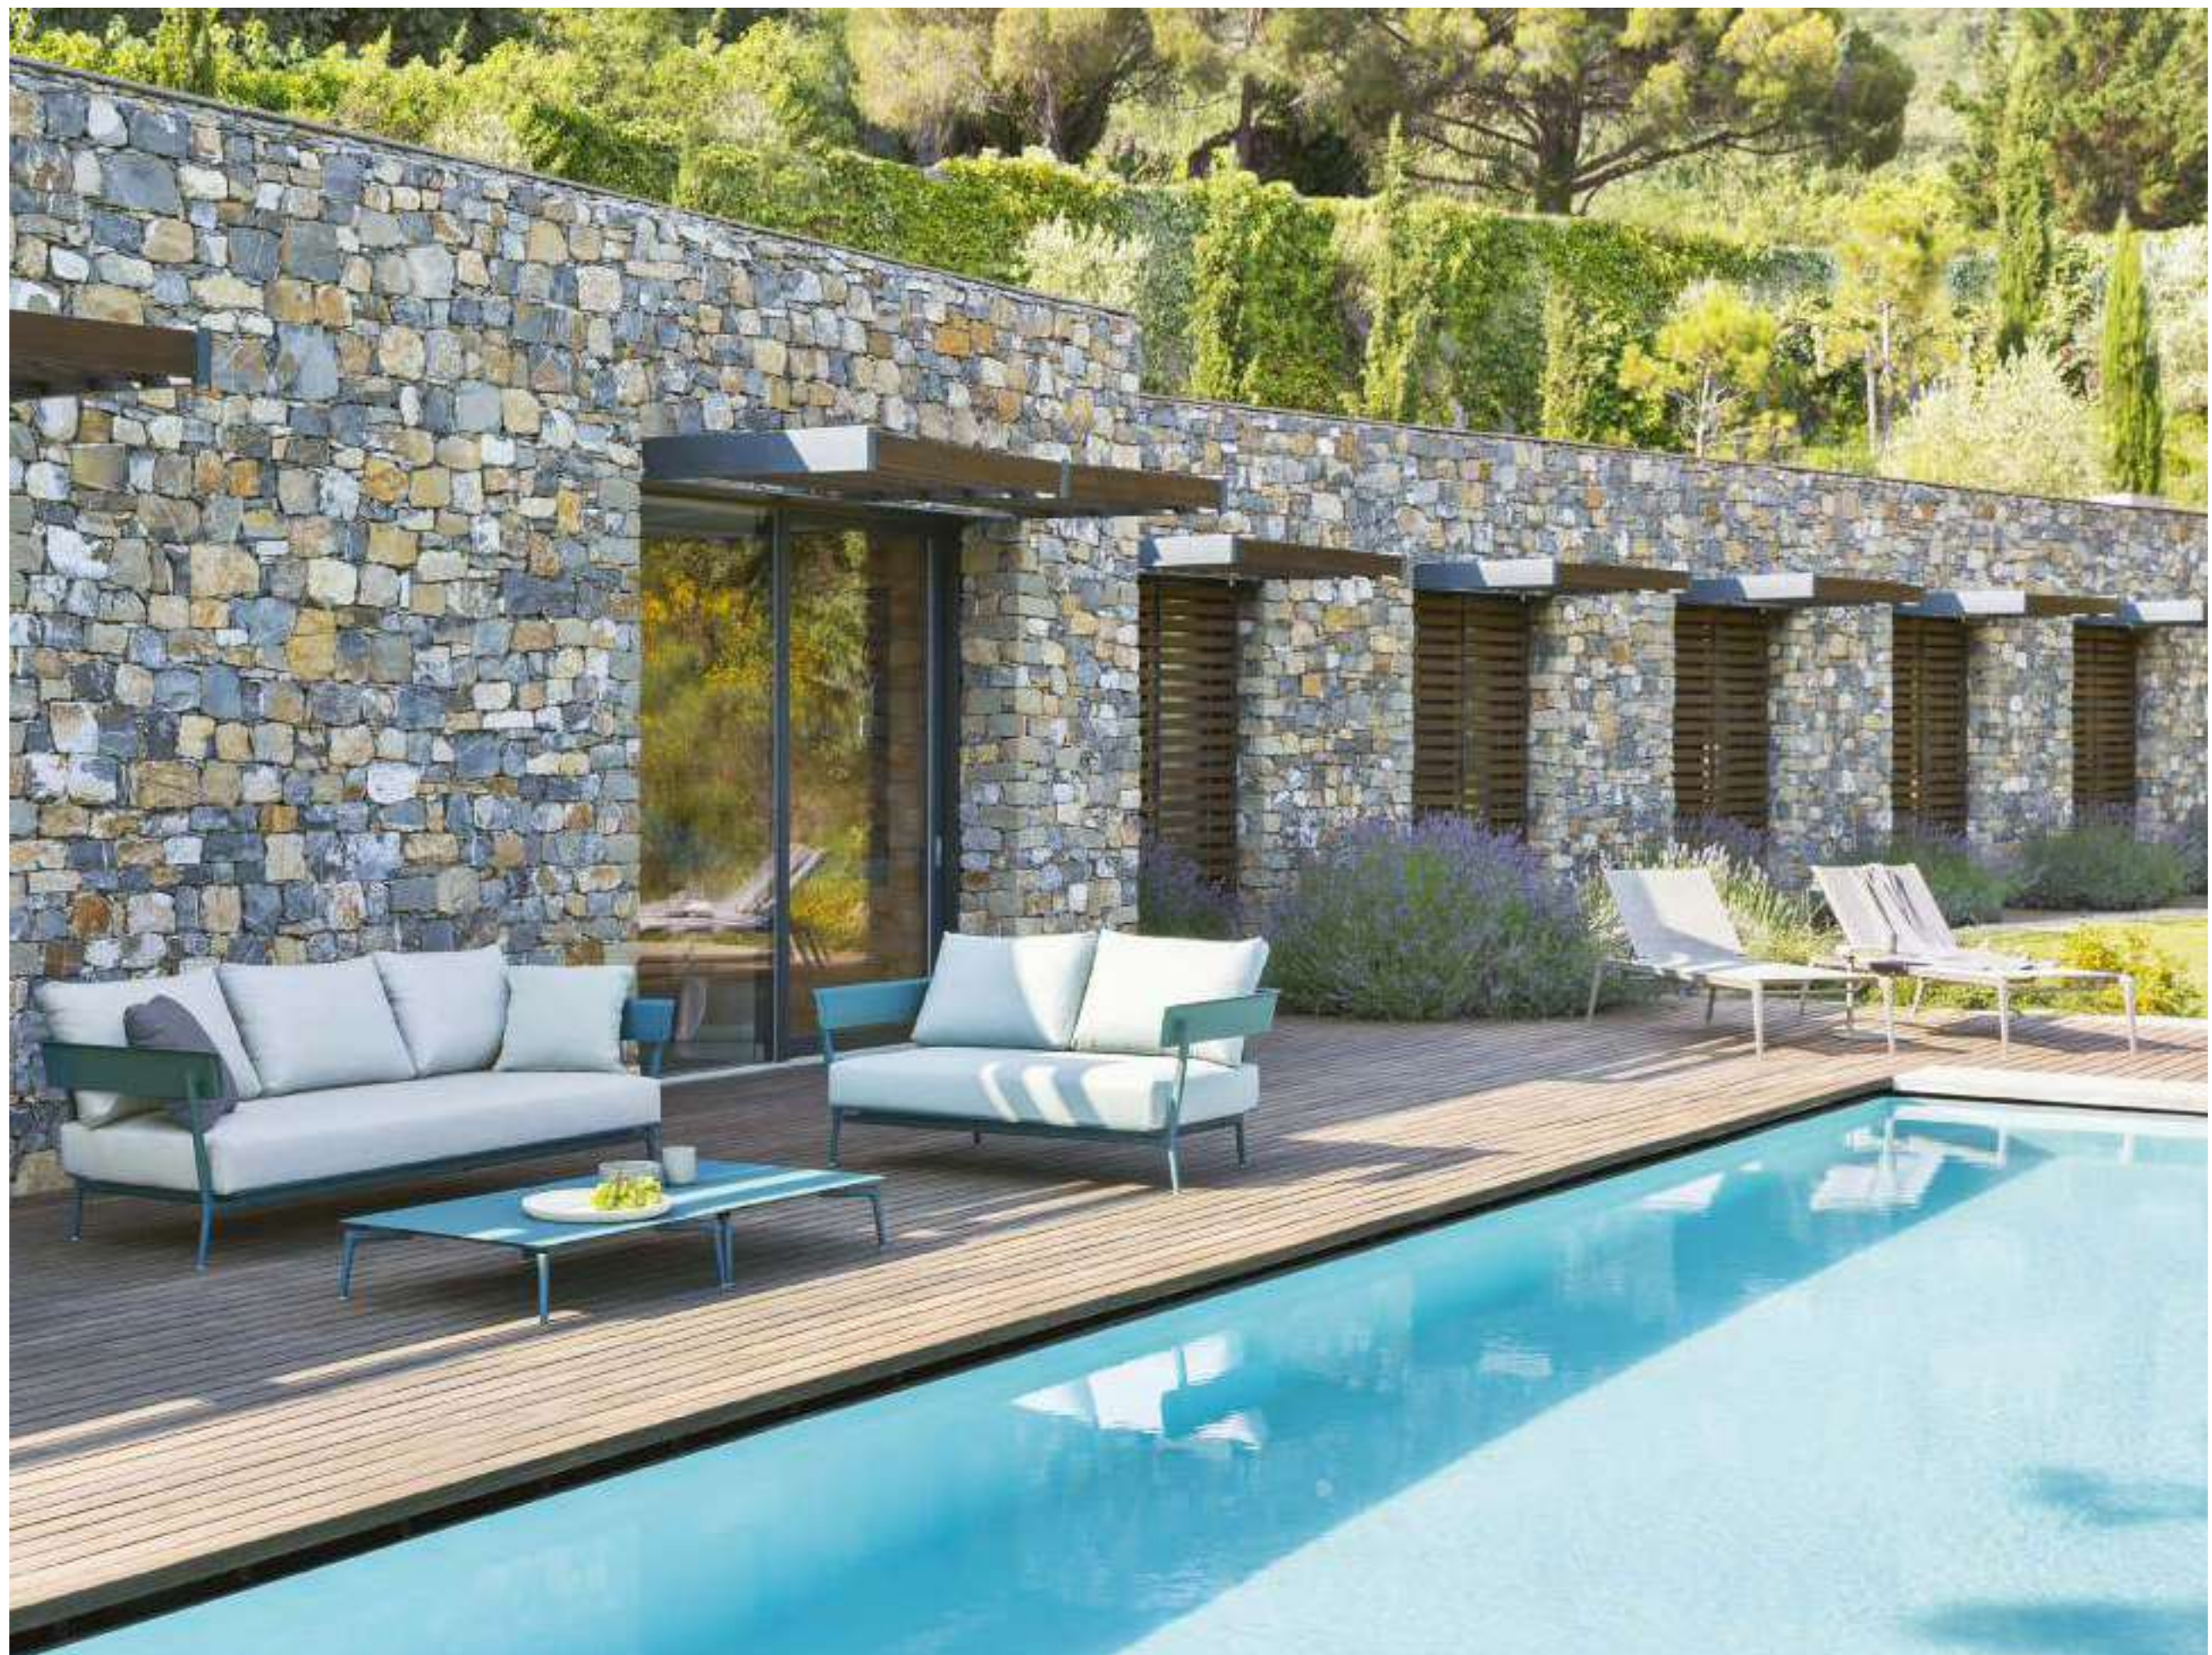

- ←
- 203B Aikana 3-seater sofa - cfg. 21LCE
- 611 Aikana Backrest cushion - cfg. LCE
- 612 Deco cushion - cfg. SMI and ERDN
- 270 Aikana
- Low table (76 x 76 x h 25cm) - cfg. 21
- →
- 203B Aikana 3-seater sofa - cfg. 21LCE
- 611 Aikana Backrest cushion - cfg. LCE
- 612 Deco cushion - cfg. SMI and ERDN
- 270 Aikana
- Low table (76 x 76 x h 25cm) - cfg. 21
- 202B Aikana 2-seater sofa - cfg. 21SMI
- 611 Aikana Backrest cushion - cfg. SMI
- U500 Ushuaia Sunlounger - cfg. 11BEC
- 225 Aikana
- Side table (40 x 38 x h 44cm) - cfg. 11