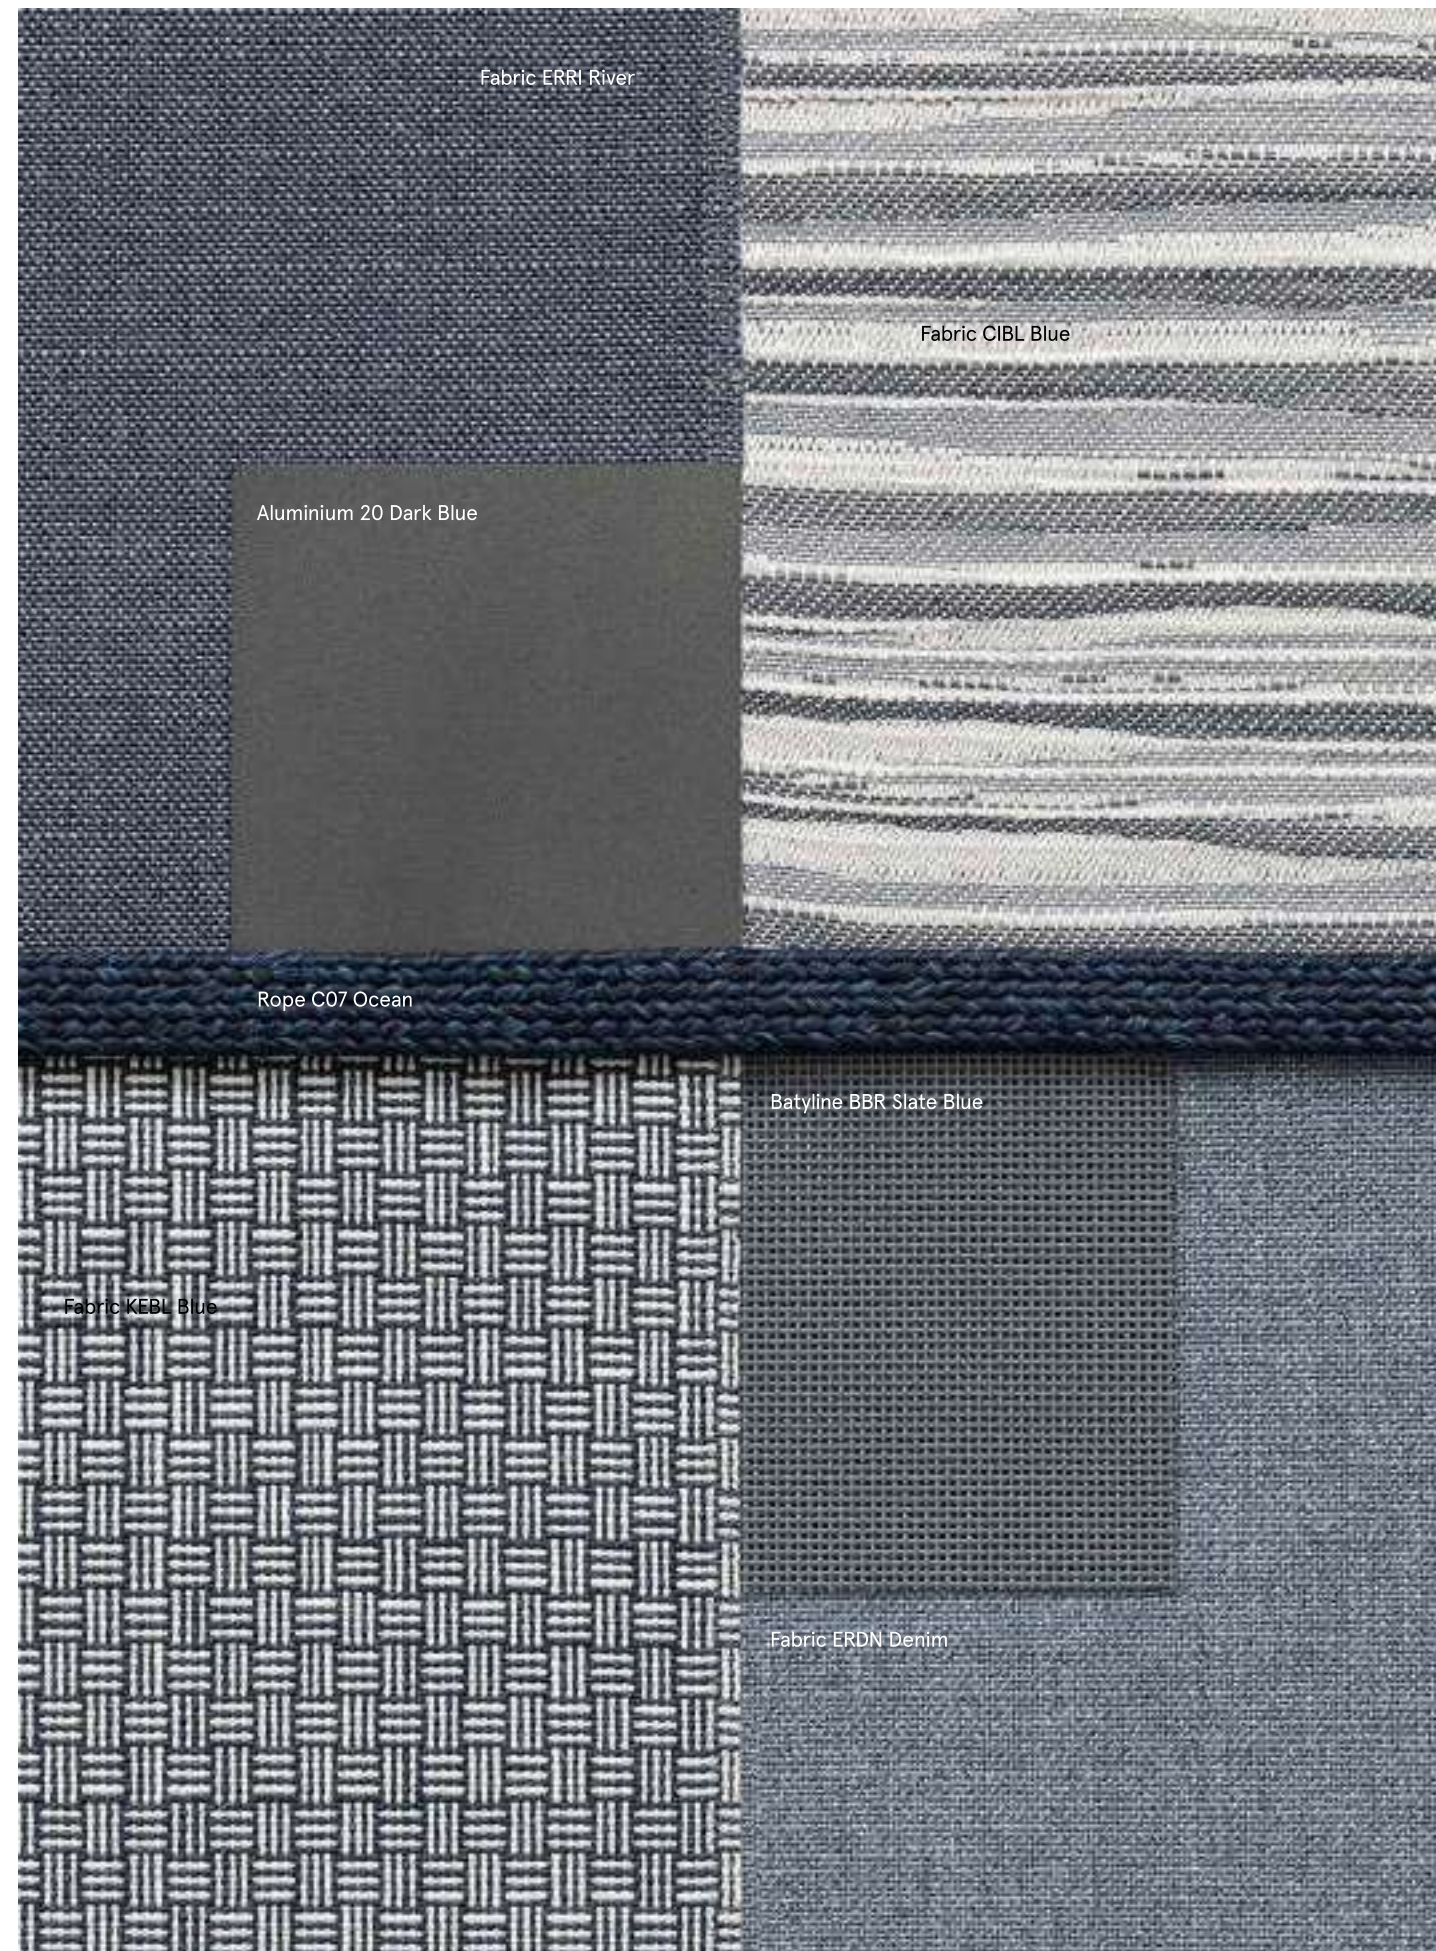

Onda

Design R&D Fast

- ← TA03 Onda Rug - cfg. C05
- TA03 Onda Rug - cfg. C05
- 3213A Mosaiko Small table (50 x 56 x h 38cm) - cfg. 11
- 7611 Ria Armchair - cfg. 11C05ERLV

- TA01 Onda Rug - cfg. C06
- 7605 Ria Lounge armchair - cfg. 13C03ERSL
- 635 Ria Backrest cushion - cfg. ERSL
- 612 Deco cushion - cfg. ERWI
- P80064 Tonik Table top (ø 60cm) - cfg. 13
- 8301 Play Table base (h 45cm) - cfg. 13+14

Moodboards, frames and fabrics

Finiture · Frames

Alluminio Verniciato · Painted Aluminium

1 Bianco · White

2 Nero · Black

9 Grigio Metallo ·
Metallic Grey

11 Oro Perlato ·
Pearly Gold

13 Azzurro Pastello ·
Light Blue

14 Grigio Polvere ·
Powder Grey

17 Bianco Crema ·
Creamy White

19 Tè Verde ·
Green Tea

20 Blu Notte · Dark Blue

21 Blu Petrolio ·
Blue Teal

22 Iron Grey

23 Maracuja

24 Terracotta · Terracotta

AN Antracite · Anthracite

BI Bianco · White

NE Nero · Black

TA Taupe · Dove-Grey

Iroko

IROPC Iroko

Tessuti · Fabrics

RANGE 1